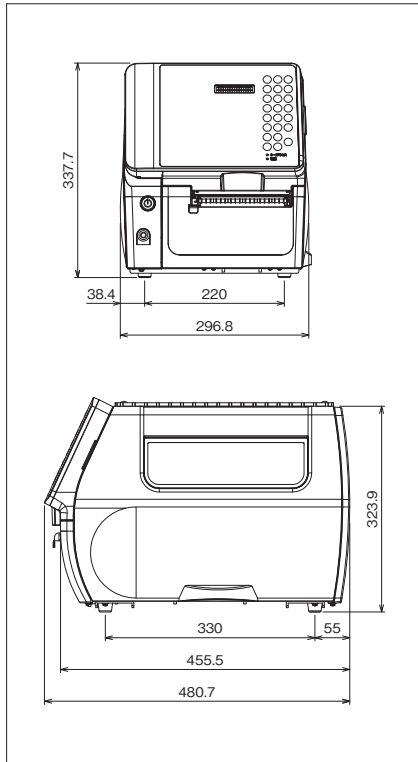

主な仕様

形式	GP-6000S 12ドット標準型	GP-6000S 12ドットオートカッタータイプ
印字方式	サーマル印字/熱転写印字 兼用	
印字速度	70～200mm/秒(剥離発行時: 70～100mm/秒)	
印字密度	12ドット/mm	
印字幅	128mm	
ラベルサイズ	【幅】40～130mm【長さ】40～500mm(感熱紙328mm)	
インクリボン	300m/ロール	
発行方式	前方排出・剥離・巻き取り(オプション)	オートカッター・前方排出・巻き取り(前置きタイプ・オプション)
インターフェイス	LAN(RS-232C準拠)・USBは未使用)	
「ラベル博士」対応	WindowsXP / 7	
外形寸法/自重	297(W)×481(L)×338(H) / 約17.0kg	297(W)×481(L)×338(H) / 約18.9kg
使用条件	【温度】5℃～35℃(熱転写10～35℃) 【湿度】80%RH以下(結露不可)	
使用電源	AC100V ±10%50 / 60Hz	
消費電力	最大265W(待機中15W)	

外形寸法図(mm)